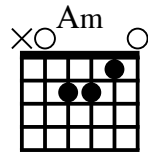

The Am & Cadd9 Chord

1. A Am

2. Am G

3. G C(add9)

4. Em Am

Riptide - Vance Joy

<https://youtu.be/kNKrfAQg-PE>

Am G C

Shake it Off - Taylor Swift

Am C

You Shook Me All Night Long - AC/DC

G C(add9) G C(add9) G D